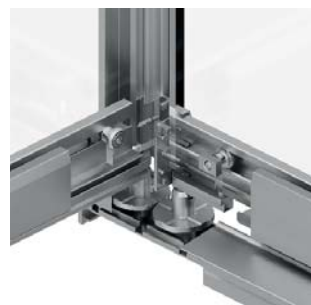

Fijación Bisagra Inferior
Lower Fixing Hinge