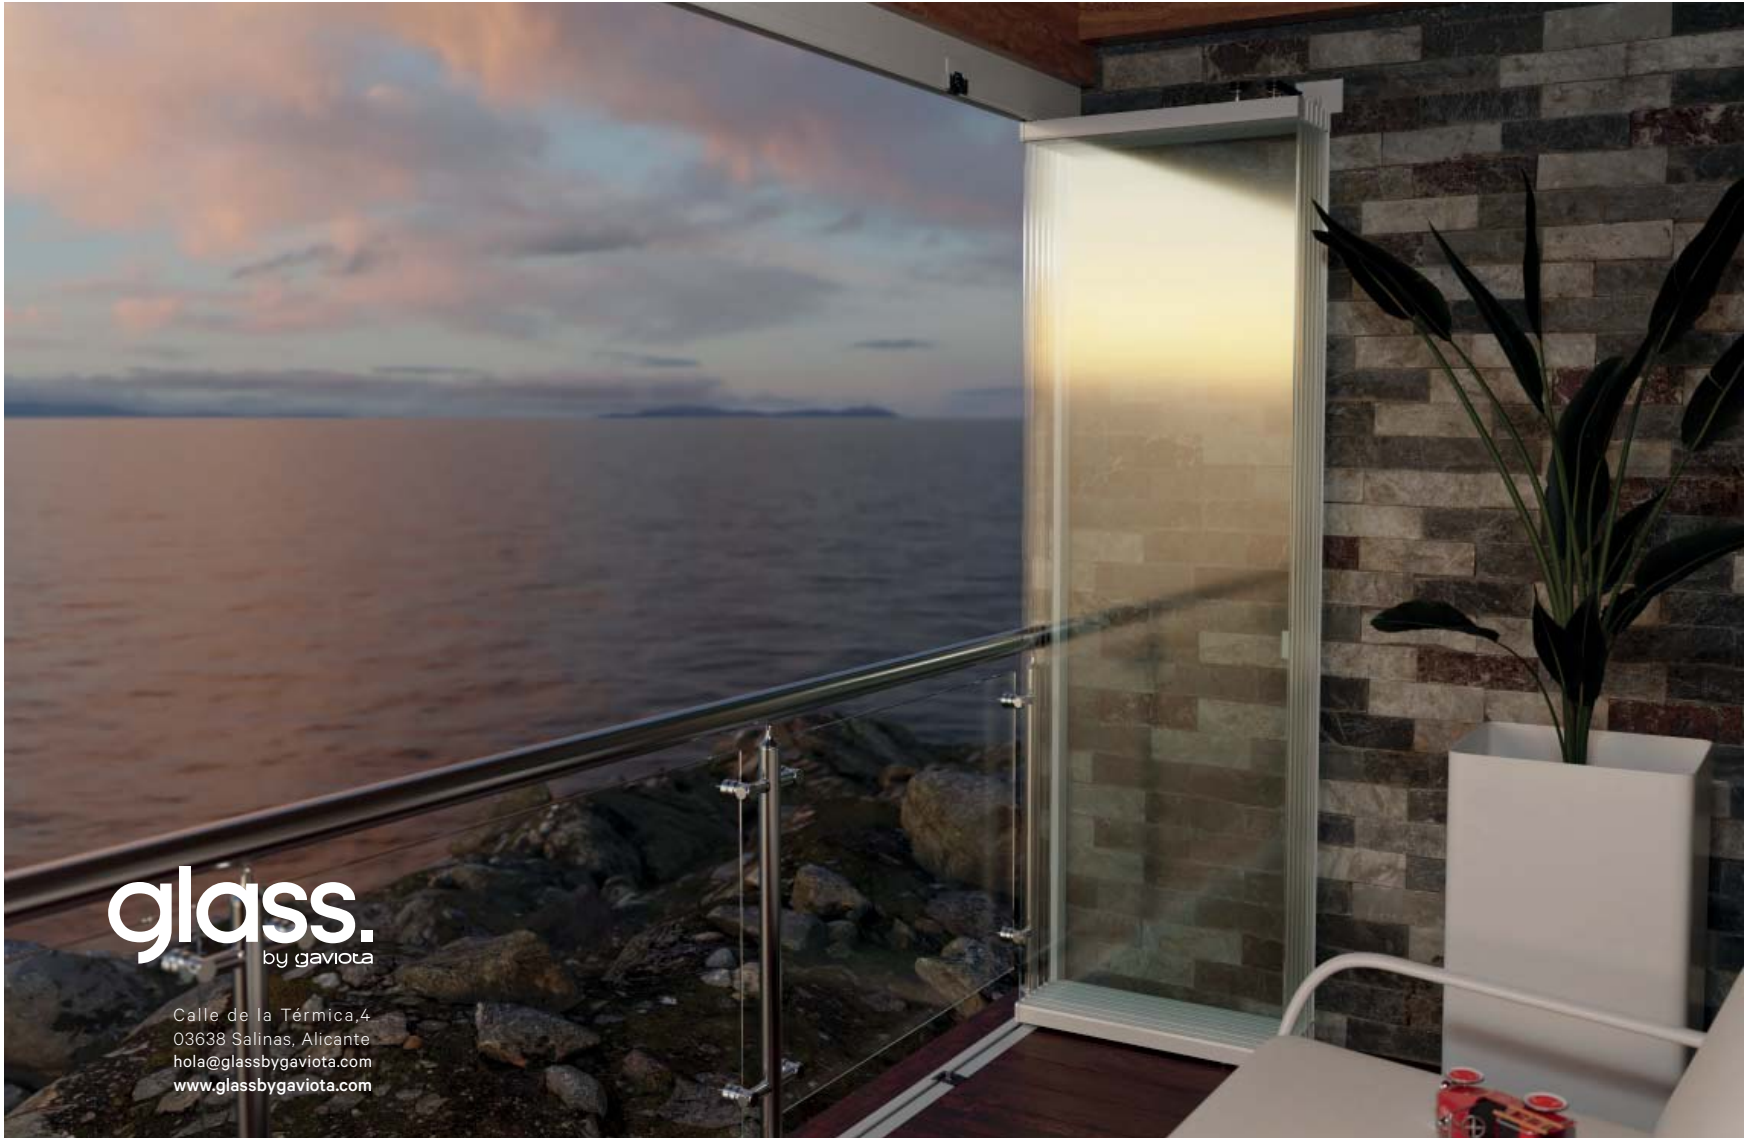

glass.
by gaviota

Calle de la Térmica,4
03638 Salinas, Alicante
hola@glassbygaviota.com
www.glassbygaviota.com